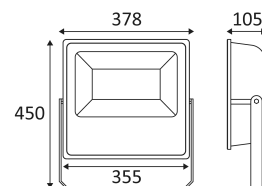

TATIO 6

- LED projector voor buitenverlichting.
- Geleverd met 1.00m kabel.
- Niet dimbare omvormer geïntegreerd in het toestel.

CODE	KLEUR	MATERIAAL	AC	LED	T° (K)	Nominal Lumen	System Lumen
OU44305	ZWART	GEGOTEN ALUMINIUM	AC 230V	200W	3000K	17500 Lm	14156 Lm
OU23305	ZWART	GEGOTEN ALUMINIUM	AC 230V	200W	4000K	20500 Lm	18450 Lm

TOEBEHOREN	KLEUR	MATERIAAL	OMSCHRIJVING	
OU25104	ZWART	INOX 304	TATIO 6 BEVESTIGINGSBEUGEL INOX 304	
OU140CON2P			STEKKER 2PIN IP65	
OU140CON3P			STEKKER 3PIN IP65	

Wandmontage alleen.

Alleen op de grond monteren.

Buitengebruik.

Stofdicht. Bescherming tegen waterstralen.

Weerstand : 5 Joule.

Product met hoofdisolatie, met een apparaat dat alle metalen delen die toegankelijk zijn met de beschermingsleiding verbindt.

Verticale oriëntatie van het toestel mogelijk tot een maximum van 170°.

Lichtbundel 120°.

CE gekeurd.

CRI >70

LED-specificaties.

RG1.

Getest bij 650°.

Voeding inbegrepen.