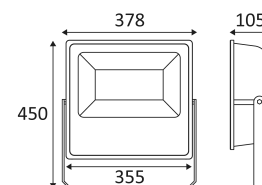

TATIO 6

- Projector voor buitenverlichting.
- Geleverd met 1.00m kabel.
- Niet dimbare omvormer geïntegreerd in het toestel.

Dit product bevat 1 lichtbron(nen) energiezuinig G.

CODE	KLEUR	MATERIAAL	AC	LED	T° (K)	LED Lumen	System Lumen
OU44305	ZWART	GEGOTEN ALUMINIUM	AC 230V	200W	3000K	17500 Lm	14156 Lm
OU23305	ZWART	GEGOTEN ALUMINIUM	AC 230V	200W	4000K	20500 Lm	18450 Lm

Wandmontage alleen.

Alleen op de grond monteren.

Buitengebruik.

Stofdicht. Bescherming tegen waterstralen.

Bescherming tegen een impact-energie van 5 Joule.

Product met hoofdisolatie, met een apparaat dat alle metalen delen die toegankelijk zijn met de beschermingsleiding verbindt.

Verticale oriëntatie van het toestel mogelijk tot een maximum van 170°.

Lichtbundel 120°.

CE gekeurd.

Kleurweergave-index >70.

LED-specificaties.

Fotobiologisch risico RG1

Getest bij 650°.

Voeding inbegrepen.

3 jaar garantie.

Fotometrische curve beschikbaar op de website: www.indigo-lighting.com

Niet-ervangbare driver.

LED vervangbaar door elektricien.