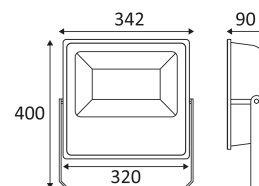

TATIO 5

- LED projector voor buitenverlichting.
- Geleverd met 1.00m kabel.
- Niet dimbare omvormer geïntegreerd in het toestel.

CODE	KLEUR	MATERIAAL	AC	LED	T° (K)	Nominal Lumen	System Lumen
OU44205	ZWART	GEGOTEN ALUMINIUM	AC 230V	150W	3000K	13000 Lm	11982 Lm
OU23105	ZWART	GEGOTEN ALUMINIUM	AC 230V	150W	4000K	15000 Lm	13748 Lm

TOEBEHOREN	KLEUR	MATERIAAL	OMSCHRIJVING	
OU25004	ZWART	INOX 304	TATIO 5 BEVESTIGINGSBEUGEL INOX 304	
OU140CON2P			STEKKER 2PIN IP65	
OU140CON3P			STEKKER 3PIN IP65	

Wandmontage alleen.

Alleen op de grond monteren.

Buitengebruik.

Stofdicht. Bescherming tegen waterstralen.

Weerstand : 5 Joule.

Product met hoofdisolatie, met een apparaat dat alle metalen delen die toegankelijk zijn met de beschermingsleiding verbindt.

Verticale oriëntatie van het toestel mogelijk tot een maximum van 170°.

Lichtbundel 120°.

CE gekeurd.

CRI >70

LED-specificaties.

RG1.

Getest bij 650°.

Voeding inbegrepen.