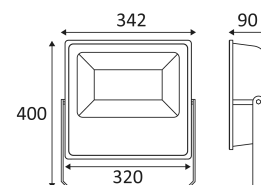

TATIO 5

- Projecteur pour éclairage extérieur.
- Livré avec 1.00m de câble.
- Convertisseur non dimmable intégré dans l'appareil.

Ce produit contient 1 source(s) lumineuse(s) d'efficacité énergétique G.