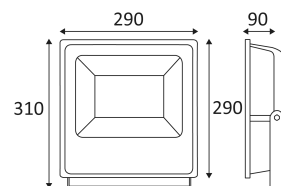

TATIO 4

- LED projector voor buitenverlichting.
- Geleverd met 1.00m kabel.
- Niet dimbare omvormer geïntegreerd in het toestel.

CODE	KLEUR	MATERIAAL	AC	LED	T° (K)	Nominal Lumen	System Lumen
OU17605	ZWART	GEGOTEN ALUMINIUM	AC 230V	100W	4000K	10500 Lm	8968 Lm

TOEBEHOREN	KLEUR	MATERIAAL	OMSCHRIJVING	
OU19905	ZWART	GEGOTEN ALUMINIUM	TATIO 2/3/4 OPTIONEEL GRONDPIN	
OU24205	ZWART	GEGOTEN ALUMINIUM	TATIO 1/2/3/4 WAND BEVESTIGING 50CM	
OU24904	ZWART	INOX 304	TATIO 4 BEVESTIGINGSBEUGEL INOX 304	
OU140CON2P			STEKKER 2PIN IP65	
OU140CON3P			STEKKER 3PIN IP65	

Wandmontage alleen.

Alleen op de grond monteren.

Buitengebruik.

Stofdicht. Bescherming tegen waterstralen.

Weerstand : 5 Joule.

Product met hoofdisolatie, met een apparaat dat alle metalen delen die toegankelijk zijn met de beschermingsleiding verbindt.

Verticale oriëntatie van het toestel mogelijk tot een maximum van 170°.

Lichtbundel 120°.

CE gekeurd.

CRI>70

LED-specificaties.

RG1.