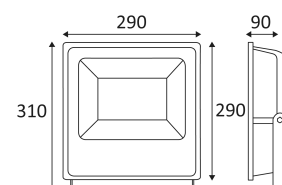

# TATIO 4

- Projecteur pour éclairage extérieur.
- Livré avec 1.00m de câble.
- Convertisseur non dimmable intégré dans l'appareil.

Ce produit contient 1 source(s) lumineuse(s) d'efficacité énergétique G.