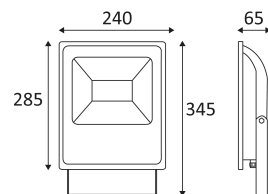

TATIO 3

- Projector voor buitenverlichting.
- Geleverd met 1.00m kabel.
- Niet dimbare omvormer geïntegreerd in het toestel.

Dit product bevat 1 lichtbron(nen) energiezuinig G.

CODE	KLEUR	MATERIAAL	AC	LED	T° (K)	LED Lumen	System Lumen
OU17405	ZWART	GEGOTEN ALUMINIUM	AC 230V	50W	4000K	4800 Lm	4395 Lm

TOEBEHOREN	KLEUR	MATERIAAL	OMSCHRIJVING
OU24205	ZWART	GEGOTEN ALUMINIUM	TATIO 1/2/3/4 WAND BEVESTIGING 50cm

Wandmontage alleen.

Alleen op de grond monteren.

Buitengebruik.

Stofdicht. Bescherming tegen waterstralen.

Bescherming tegen een impact-energie van 5 Joule.

Product met hoofdisolatie, met een apparaat dat alle metalen delen die toegankelijk zijn met de beschermingsleiding verbindt.

Verticale oriëntatie van het toestel mogelijk tot een maximum van 170°.

Lichtbundel 120°.

CE gekeurd.

Kleurweergave-index >70.

LED-specificaties.

Fotobiologisch risico RG1

Getest bij 650°.

Voeding inbegrepen.

3 jaar garantie.

Fotometrische curve beschikbaar op de website: www.indigo-lighting.com

Niet-ervangbare driver.

LED vervangbaar door elektriciens.