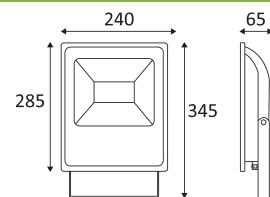

TATIO 3

- LED projector voor buitenverlichting.
- Geleverd met 1.00m kabel.
- Niet dimbare omvormer geïntegreerd in het toestel.

CODE	KLEUR	MATERIAAL	AC	LED	T° (K)	Nominal Lumen	System Lumen
OU24505	ZWART	GEGOTEN ALUMINIUM	AC 230V	50W	3000K	4000 Lm	3560 Lm
OU24530	WIT	GEGOTEN ALUMINIUM	AC 230V	50W	3000K	4000 Lm	3560 Lm
OU17405	ZWART	GEGOTEN ALUMINIUM	AC 230V	50W	4000K	4800 Lm	4395 Lm
OU17430	WIT	GEGOTEN ALUMINIUM	AC 230V	50W	4000K	4800 Lm	4395 Lm

TOEBEHOREN	KLEUR	MATERIAAL	OMSCHRIJVING	
OU19905	ZWART	GEGOTEN ALUMINIUM	TATIO 2/3/4 OPTIONEEL GRONDPIN	
OU24205	ZWART	GEGOTEN ALUMINIUM	TATIO 1/2/3/4 WAND BEVESTIGING 50CM	
OU24230	WIT	GEGOTEN ALUMINIUM	TATIO 1/2/3 WAND BEVESTIGING 50CM	
OU24804	ZWART	INOX 304	TATIO 3 BEVESTIGINGSBEUGEL INOX 304	
OU140CON2P			STEKKER 2PIN IP65	
OU140CON3P			STEKKER 3PIN IP65	

Wandmontage alleen.

Alleen op de grond monteren.

Buitengebruik.

Stofdicht. Bescherming tegen waterstralen.

Weerstand : 5 Joule.