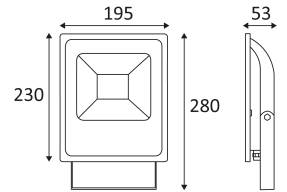

TATIO 2

- LED projector voor buitenverlichting.
- Geleverd met 1.00m kabel.
- Niet dimbare omvormer geïntegreerd in het toestel.

CODE	KLEUR	MATERIAAL	AC	LED	T° (K)	Nominal Lumen	System Lumen
OU24405	ZWART	GEGOTEN ALUMINIUM	AC 230V	30W	3000K	2400 Lm	2251 Lm
OU24430	WIT	GEGOTEN ALUMINIUM	AC 230V	30W	3000K	2400 Lm	2251 Lm
OU17305	ZWART	GEGOTEN ALUMINIUM	AC 230V	30W	4000K	3000 Lm	2714 Lm
OU17330	WIT	GEGOTEN ALUMINIUM	AC 230V	30W	4000K	3000 Lm	2714 Lm

TOEBEHOREN	KLEUR	MATERIAAL	OMSCHRIJVING	
OU19905	ZWART	GEGOTEN ALUMINIUM	TATIO 2/3/4 OPTIONEEL GRONDPIN	
OU24205	ZWART	GEGOTEN ALUMINIUM	TATIO 1/2/3/4 WAND BEVESTIGING 50CM	
OU24230	WIT	GEGOTEN ALUMINIUM	TATIO 1/2/3 WAND BEVESTIGING 50CM	
OU24704	ZWART	INOX 304	TATIO 2 BEVESTIGINGSBEUGEL INOX 304	
OU140CON2P			STEKKER 2PIN IP65	
OU140CON3P			STEKKER 3PIN IP65	

Wandmontage alleen.

Alleen op de grond monteren.

Buitengebruik.

IP 65 Stofdicht. Bescherming tegen waterstralen.

IK 08 Weerstand : 5 Joule.