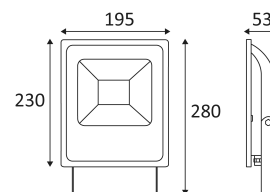

TATIO 2

- Projector voor buitenverlichting.
- Geleverd met 1.00m kabel.
- Niet dimbare omvormer geïntegreerd in het toestel.

Dit product bevat 1 lichtbron(nen) energiezuinig G.

CODE	KLEUR	MATERIAAL	AC	LED	T° (K)	LED Lumen	System Lumen
OU24405	ZWART	GEGOTEN ALUMINIUM	AC 230V	30W	3000K	2400 Lm	2251 Lm
OU17305	ZWART	GEGOTEN ALUMINIUM	AC 230V	30W	4000K	3000 Lm	2714 Lm

TOEBEHOREN	KLEUR	MATERIAAL	OMSCHRIJVING
OU24205	ZWART	GEGOTEN ALUMINIUM	TATIO 1/2/3/4 WAND BEVESTIGING 50cm

Wandmontage alleen.

Alleen op de grond monteren.

Buitengebruik.

Stofdicht. Bescherming tegen waterstralen.

Bescherming tegen een impact-energie van 5 Joule.

Product met hoofdisolatie, met een apparaat dat alle metalen delen die toegankelijk zijn met de beschermingsleiding verbindt.

Verticale oriëntatie van het toestel mogelijk tot een maximum van 170°.

Lichtbundel 120°.

CE gekeurd.

Kleurweergave-index >70.

LED-specificaties.

Fotobiologisch risico RG1

Getest bij 650°.

Voeding inbegrepen.

3 jaar garantie.

Fotometrische curve beschikbaar op de website: www.indigo-lighting.com

Niet-ervangbare driver.

LED vervangbaar door elektriciens.