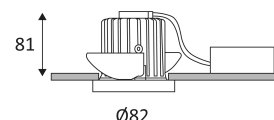

SYLA RD-B

- Vaste ronde inbouwspot.
- Anti-verblindings reflector.
- Bevestiging met bladveren.
- Met externe dimbare omvormer.
- Optioneel : DALI dimbare omvormer CD123 afzonderlijk te bestellen.

Dit product bevat 42,5 lichtbron(ne)
Dit product bevat 1 lichtbron(nen) energiezuinig G.

Bescherming tegen een impact-energie van 0,20 Joule.

Product waarvan die toegankelijke delen geschieden zijn van de actieve delen, door een dubbele of een versterkte isolatie.

BINNEN**SPOTS**

Gatdiameter voor de armatuur in te voegen. (75mm)