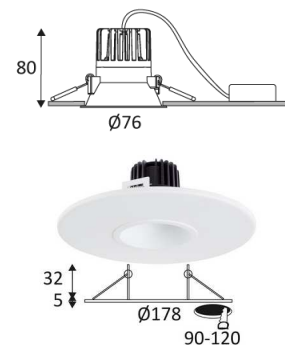

SWING RD

- Ronde vaste inbouwspot.
- Anti-verblindings reflector.
- Bevestiging met veren.
- Dubbel automatisch klemmenblok.
- Met externe dimbare omvormer.
- Verenigbaar met fase afsnijdingsdimmer.
- Optioneel : Afwerkingsring die een uitsparingsdiameter van 90 tot 120mm bedekt.

Dit product bevat 1 lichtbron(nen) energiezuinig F.

CODE	KLEUR	MATERIAAL	AC	DC	LED	T° (K)	LED Lumen	System Lumen
DO332WW05	MAT ZWART	COMPOSIET	AC 230V	DC 120mA 54V	8W	3000K	850 Lm	580 Lm
DO332WW30	MAT WIT	COMPOSIET	AC 230V	DC 120mA 54V	8W	3000K	850 Lm	645 Lm
DO332NW05	MAT ZWART	COMPOSIET	AC 230V	DC 120mA 54V	8W	4000K	900 Lm	615 Lm
DO332NW30	MAT WIT	COMPOSIET	AC 230V	DC 120mA 54V	8W	4000K	900 Lm	685 Lm

Inbouw Plafondmontage alleen.

Alleen voor binnengebruik.

Bescherming tegen het stof en tegen de projecties van water.

Bescherming tegen een impact-energie van 0,20 Joule.

Product waarvan die toegankelijke delen geschieden zijn van de actieve delen, door een dubbele of een versterkte isolatie.

Gatdiameter voor de armatuur in te voegen. (68mm)

Lichtbundel 60°.

CE gekeurd.

Kleurweergave-index >80.

LED-specificaties.

UGR lager dan 19.

Fotobiologisch risico RG1

Getest bij 650°.

De armatuur kan na de installatie niet bedekt worden, zelfs door een isolatie.

Voeding inbegrepen.

Aan te sluiten op een constante stroom Led voeding van 120mA DC.