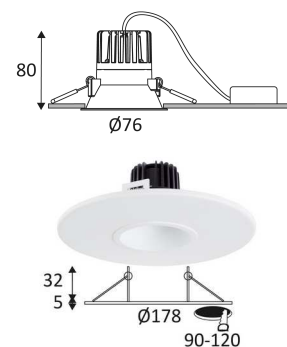

# SWEET RD

- Ronde vaste inbouwspot.
- Anti-verblindings reflector.
- Bevestiging met veren.
- Dubbel automatisch klemmenblok.
- Met externe dimbare omvormer.
- Verenigbaar met fase afsnijdingsdimmer.
- Optioneel : Afwerkingsring die een uitsparingsdiameter van 90 tot 120mm bedekt.

Gatdiameter voor de armatuur in te voegen. (68mm)

Lichtbundel 60°.

CE gekeurd.

CRI>90

LED-specificaties.

UGR lager dan 19.

RG1.

Getest bij 650°.