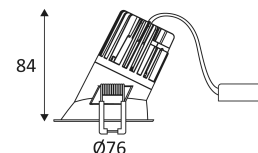

SWEET RD A WARM

- Ronde vaste inbouwspot.
- Asymmetrisch.
- Anti-verblinding reflector.
- Bevestiging met veren.
- Dubbel automatisch klemmenblok.
- Variabele kleurtemperatuur van 1800K tot 3000K volgens dimintensiteit.
- Met externe dimbare omvormer.
- Verenigbaar met fase afsnijdingsdimmer.

CODE	KLEUR	MATERIAAL	AC	DC	LED	T° (K)	LED Lumen	System Lumen
DO45305	MAT ZWART	COMPOSIET	AC 230V	DC 350mA 18V	6W	1800-3000K	530 Lm (3000K)	303 Lm (3000K)
DO45330	MAT WIT	COMPOSIET	AC 230V	DC 350mA 18V	6W	1800-3000K	530 Lm (3000K)	370 Lm (3000K)
DO45349	MAT WIT - CHAMPAGNE	COMPOSIET	AC 230V	DC 350mA 18V	6W	1800-3000K	530 Lm (3000K)	370 Lm (3000K)
DO45353	MAT WIT - ZILVER	COMPOSIET	AC 230V	DC 350mA 18V	6W	1800-3000K	530 Lm (3000K)	370 Lm (3000K)
DO45381	MAT WIT - ZWART	COMPOSIET	AC 230V	DC 350mA 18V	6W	1800-3000K	530 Lm (3000K)	303 Lm (3000K)

Inbouw Plafondmontage alleen.

Alleen voor binnengebruik.

Bescherming tegen het stof en tegen de projecties van water.

Weerstand : 0,23 Joule.

Product waarvan die toegankelijke delen geschieden zijn van de actieve delen, door een dubbele of een versterkte isolatie.

Gatdiameter voor de armatuur in te voegen. (68mm)

CE gekeurd.

CRI>90

LED-specificaties.

UGR lager dan 19.

RG1.

Getest bij 650°.

De armatuur kan na de installatie niet bedekt worden, zelfs door een isolatie.

Voeding inbegrepen.

Aan te sluiten op een constante stroom Led voeding van 350mA DC.

Variabele kleurtemperatuur van 1800K tot 3000K volgens dimintensiteit.

5 jaar garantie.

Fotometrische curve beschikbaar op de website: www.indigo-lighting.com