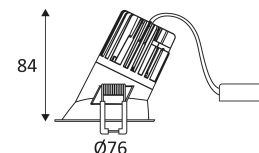

SWEET RD A

- Ronde vaste inbouwspot.
- Asymmetrisch.
- Anti-verblinding reflector.
- Bevestiging met veren.
- Dubbel automatisch klemmenblok.
- Met externe dimbare omvormer.
- Verenigbaar met fase afsnijdingsdimmer.

Weerstand : 0,23 Joule.

Product waarvan die toegankelijke delen geschieden zijn van de actieve delen, door een dubbele of een versterkte isolatie.

Gatdiameter voor de armatuur in te voegen. (68mm)

CE gekeurd.