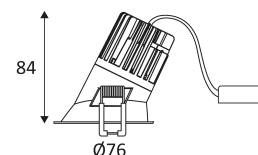

# SWEET RD A

- Runde Einbauleuchte, starr.
- Asymmetrisch.
- Reflektor mit geringer Leuchtdichte.
- Befestigung mit Federn.
- Doppelte automatische Anschlußbox.
- Inklusive dimmbarer Treiber.
- Kompatibel mit Phasenabschnittsdimmer.

Durchmesser der Bohrung für die Leuchte. (68mm)

CE Genehmigung.

CRI &gt;90

LED-Spezifikationen.

UGR niedriger als 19.

Photobiologisches Risiko RG1

Getest bij 650°.

Das Produkt kann nach der Installation nicht abgedeckt werden, auch nicht durch eine Isolation.