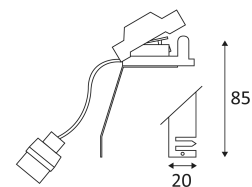

# SUP 08 AUTO

- Etrier avec douille GU10.
- Double bornier automatique.
- Ne nécessite aucun outil.

CODE	SOCKET	AC	Watt Max
SUP08	GU10	AC 230V	50W

Homologation CE.