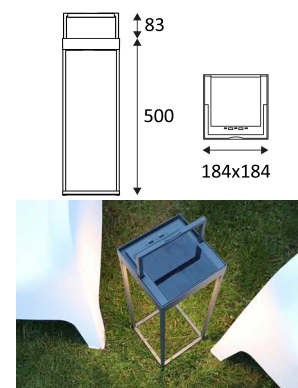

Dit product bevat 50 lichtbron(nen energiezuinig G.

Dit product bevat 50 lichtbron(nen energiezuinig G.

CODE	KLEUR	MATERIAAL	DC	LED	T° (K)	LED Lumen	System Lumen
OU45624	ANTRACIET	ALUMINIUM	3,7V	2,2W	2700-3000K	210 Lm (3000K)	120 Lm (3000K)
OU45647	CORTEN STAAL	ALUMINIUM	3,7V	2,2W	2700-3000K	210 Lm (3000K)	120 Lm (3000K)

Weerstand : 1 Joule.

Product aangedreven door een laag voltage (SELV) die niet groter is dan 50V (AC RMS).

CE gekeurd.

CRI>80

Keuze van kleurtemperatuur.

LED-specificaties.

RG1.

Getest bij 650°.