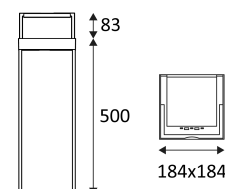

Ce produit contient 50 source(s) lumineuse(s) d'efficacité énergétique G.

CODE	COULEUR	MATIÈRE	DC	LED	T° (K)	LED Lumen	System Lumen
OU45624	ANTHRACITE	ALUMINIUM	DC 3,7V	2,2W	2700-3000K	210 Lm (3000K)	120 Lm (3000K)
OU45647	ACIER CORTEN	ALUMINIUM	DC 3,7V	2,2W	2700-3000K	210 Lm (3000K)	120 Lm (3000K)