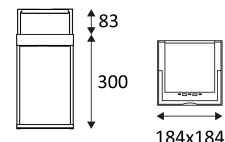

SUNY 1

- Verplaatsbaar verlichtingsarmatuur.
- 2700K of 3000K naar keuze via een schakelaar.
- 2 mogelijkheden, automatisch (werkt enkel <30 lux) of handmatig.
- Met schakelaar en oplaadbare batterij via USB-aansluiting of via zonnecellen.
- Oplaadtijd 6 uur (USB), 20 uur (zon) met een autonomie van 20 uur (50%), 9 uur (100% lichtintensiteit).
- Geleverd met USB-kabel zonder oplader.
- Dimbaar.

Dit product bevat 50 lichtbron(nen energiezuinig G.

Dit product bevat 50 lichtbron(nen energiezuinig G.