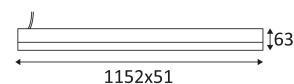

# SULLY C

- Lineaire plafondarmatuur.
- Lichtkap in polycarbonaat.
- Geleverd met zwarte of witte voedingskabel.
- DALI dimbare omvormer geïntegreerd in het profiel.

Dit product bevat 48 lichtbron(nen)

CODE	KLEUR	MATERIAAL	AC	LED	T° (K)	LED Lumen	System Lumen
WA178WW05	MAT ZWART	ALUMINIUM	AC 230V	26W	3000K	3500 Lm	2850 Lm
WA178WW30	MAT WIT	ALUMINIUM	AC 230V	26W	3000K	3500 Lm	2850 Lm
WA178NW05	MAT ZWART	ALUMINIUM	AC 230V	26W	4000K	3700 Lm	3000 Lm
WA178NW30	MAT WIT	ALUMINIUM	AC 230V	26W	4000K	3700 Lm	3000 Lm

MAT ZWART

MAT WIT

TOEBEHOREN	OMSCHRIJVING	L (mm)
CD127	DALI PCU LICHTMANAGEMENTSYSTEM	48

Plafondbevestiging alleen.

Alleen voor binnengebruik.

Bescherming tegen het binnendringen van lichaam >12mm. Zonder bescherming tegen water.

Bescherming tegen een impact-energie van 0,20 Joule.

Product met hoofdisolatie, met een apparaat dat alle metalen delen die toegankelijk zijn met de beschermingsleiding verbindt.

Lichtbundel 105°.

CE gekeurd.