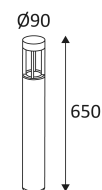

STELLA

- Rond armatuur voor buitenverlichting.
- Niet dimbare omvormer geïntegreerd in het toestel.

Dit product bevat 1 lichtbron(nen) energiezuinig E.

CODE	KLEUR	MATERIAAL	AC	LED	T° (K)	LED Lumen	System Lumen
OU353WW24	ANTRACIET	GEGOTEN ALUMINIUM	AC 230V	8W	3000K	825 Lm	500 Lm
OU353NW24	ANTRACIET	GEGOTEN ALUMINIUM	AC 230V	8W	4000K	900 Lm	595 Lm

Alleen op de grond monteren.

Buitengebruik.

Bescherming tegen het stof en tegen de projecties van water.

Bescherming tegen een impact-energie van 0,70 Joule.

Product met hoofdisolatie, met een apparaat dat alle metalen delen die toegankelijk zijn met de beschermingsleiding verbindt.

CE gekeurd.

CRI>80

LED-specificaties.

Fotobiologisch risico RG1

Getest bij 650°.

Voeding inbegrepen.

3 jaar garantie.

Fotometrische curve beschikbaar op de website: www.indigo-lighting.com

LED vervangbaar door elektriciens.

Driver vervangbaar door elektriciens.