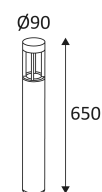

STELLA

- Borne ronde pour éclairage extérieur.
- Convertisseur non dimmable intégré dans l'appareil.

Ce produit contient 1 source(s) lumineuse(s) d'efficacité énergétique E.

CODE	COULEUR	MATIÈRE	AC	LED	T° (K)	LED Lumen	System Lumen
OU353WW24	ANTHRACITE	FONTE D'ALUMINIUM	AC 230V	8W	3000K	825 Lm	500 Lm
OU353NW24	ANTHRACITE	FONTE D'ALUMINIUM	AC 230V	8W	4000K	900 Lm	595 Lm