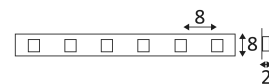

ST156

- LED-strip (SMD 2835).
- 5m rol.
- Voorbedraad aan het begin en einde van de ledstrip.
- Zelfklevend.
- Snijdbaar om de 6 LEDs, 50mm.
- Omvormer en toebehoren afzonderlijk te bestellen.

CODE	DC	LED	T° (K)	LED Lumen	L (mm)
ST156SW	DC 24V	14,4W/m	2700K	1200 Lm/m	5000
ST156WW	DC 24V	14,4W/m	3000K	1270 Lm/m	5000
ST156NW	DC 24V	14,4W/m	4000K	1318 Lm/m	5000
ST156CW	DC 24V	14,4W/m	6000K	1270 Lm/m	5000

TOEBEHOREN	OMSCHRIJVING	
ST151	VERBINDING	
ST152	TUSSENVERBINDING	

Alleen voor binnengebruik.

Bescherming tegen het binnendringen van lichaam >12mm. Zonder bescherming tegen water.

Product aangedreven door een laag voltage (SELV) die niet groter is dan 50V (AC RMS).