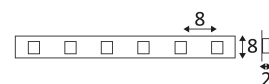

ST156

- LED-Strip (SMD 2835).
- 5 m-Rolle.
- Anfang und Ende der Bandleuchte vorverkabelt.
- Selbstklebend.
- Alle 6 LED, 50mm trennbar.
- Konverter und Zubehör separat bestellen.

CODE	DC	LED	T° (K)	LED Lumen	L (mm)
ST156SW	DC 24V	14,4W/m	2700K	1200 Lm/m	5000
ST156WW	DC 24V	14,4W/m	3000K	1270 Lm/m	5000
ST156NW	DC 24V	14,4W/m	4000K	1318 Lm/m	5000
ST156CW	DC 24V	14,4W/m	6000K	1270 Lm/m	5000

ZUBEHÖR	BESCHREIBUNG	
ST151	STECKVERBINDER	
ST152	ZWISCHENVERBINDUNG	

Nur für den Innengebrauch.

Schutz gegen Eindringen von Körpern von mehr als 12mm. Ohne Schutz gegen Wasser.

Produkt geliefert mit einer niedrigen Spannung (SELV) die 50 V nicht überschreitet (RMS AC).