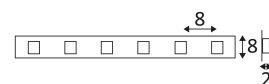

ST153

- LED-strip (SMD 2835).
- 5m rol.
- Voorbedraad aan het begin en einde van de ledstrip.
- Zelfklevend.
- Snijdbaar om de 6 LEDs, 50mm.
- Omvormer en toebehoren afzonderlijk te bestellen.

CODE	DC	LED	T° (K)	LED Lumen	L (mm)
ST153SW	DC 24V	9,6W/m	2700K	748 Lm/m	5000
ST153WW	DC 24V	9,6W/m	3000K	790 Lm/m	5000
ST153NW	DC 24V	9,6W/m	4000K	802 Lm/m	5000
ST153CW	DC 24V	9,6W/m	6000K	790 Lm/m	5000

TOEBEHOREN	OMSCHRIJVING	
ST151	VERBINDING	
ST152	TUSSENVERBINDING	

Alleen voor binnengebruik.

Bescherming tegen het binnendringen van lichaam >12mm. Zonder bescherming tegen water.

Product aangedreven door een laag voltage (SELV) die niet groter is dan 50V (AC RMS).