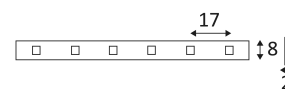

ST150

- LED-strip (SMD 2835).
- 5m rol.
- Voorbedraad aan het begin en einde van de ledstrip.
- Zelfklevend.
- Snijdbaar om de 6 LEDs, 100mm.
- Omvormer en toebehoren afzonderlijk te bestellen.

CODE	DC	LED	T° (K)	LED Lumen	L (mm)
ST150SW	DC 24V	4,8W/m	2700K	378 Lm/m	5000
ST150WW	DC 24V	4,8W/m	3000K	399 Lm/m	5000
ST150NW	DC 24V	4,8W/m	4000K	410 Lm/m	5000
ST150CW	DC 24V	4,8W/m	6000K	399 Lm/m	5000

TOEBEHOREN	OMSCHRIJVING	
ST151	VERBINDING	
ST152	TUSSENVERBINDING	

Alleen voor binnengebruik.

Bescherming tegen het binnendringen van lichaam >12mm. Zonder bescherming tegen water.

Product aangedreven door een laag voltage (SELV) die niet groter is dan 50V (AC RMS).