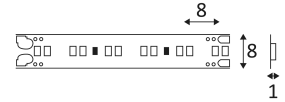

# ST132

- Tunable white LED-strip.
- 5m rol.
- Voorbedraad aan het begin en einde van de ledstrip.
- Zelfklevend.
- Snijbaar om de 12 LEDs, 50mm.
- Omvormer en controller afzonderlijk te bestellen.

CODE	DC	LED	T° (K)	Nominal Lumen	L (mm)
ST132SWW	DC 24V	9,6W/M	2700-6000K	720 Lm/M (2700K)	5000

Alleen voor binnengebruik.

Bescherming tegen het binnendringen van lichaam > 2,5mm en tegen verticaal vallende waterdruppels met een inclinatie van max. 60°.

Product aangedreven door een laag voltage (SELV) die niet groter is dan 50V (AC RMS).