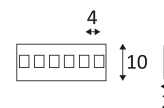

ST131

- LED-Strip.
- 5 m-Rolle.
- Anfang und Ende der Bandleuchte vorverkabelt.
- Selbstklebend.
- Alle 6 LED, 25mm trennbar.
- Konverter separat bestellen.

CODE	DC	LED	T° (K)	LED Lumen	L (mm)
ST131CW	DC 24V	19,2W/M	6000K	1555 Lm/M	5000