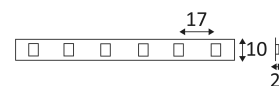

# ST124

- LED-Strip.
- 5 m-Rolle.
- Anfang und Ende der Bandleuchte vorverkabelt.
- Selbstklebend.
- Alle 6 LED, 100mm trennbar.
- Konverter und Zubehör separat bestellen.

CODE	DC	LED	T° (K)	Nominal Lumen	L (mm)
ST124SW	DC 24V	14,4W/M	2700K	750 Lm/M	5000
ST124WW	DC 24V	14,4W/M	3000K	825 Lm/M	5000
ST124NW	DC 24V	14,4W/M	4000K	915 Lm/M	5000

ZUBEHÖR	FARBE	BESCHREIBUNG	
ST113	WEISS	STECKVERBINDER	
ST114	WEISS	ZWISCHENVERBINDUNG	
ST115	WEISS	STECKVERBINDER L	
ST116	WEISS	STECKVERBINDER T	
ST117	WEISS	STECKVERBINDER X	

Nur für den Innenbereich.