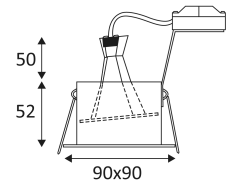

# SQ100 SX GU10

- Richtbare vierkante inbouwspot.
- Anti-verblindings reflector.
- Bevestiging met veren.

CODE	KLEUR	MATERIAAL	SOCKET	AC	Watt Max	LAMP
DO14005	ZWART	GEGOTEN ALUMINIUM	GU10	AC 230V	50W	PAR16
DO14030	MAT WIT	GEGOTEN ALUMINIUM	GU10	AC 230V	50W	PAR16
DO14052	METAAL	GEGOTEN ALUMINIUM	GU10	AC 230V	50W	PAR16

ZWART

MAT WIT

METAAL

Inbouw Plafondmontage alleen.

Alleen voor binnengebruik.

Bescherming tegen het binnendringen van lichaam > 12mm en tegen verticaal vallende waterdruppels met een inclinatie van max. 60°.

Bescherming tegen een impact-energie van 1 Joule.

Product waarvan die toegankelijke delen geschieden zijn van de actieve delen, door een dubbele of een versterkte isolatie.

Vierkante doorboring om de lamp in te zetten. (75x75mm)