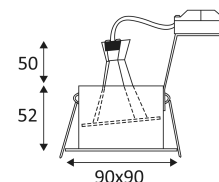

# SQ100 SX GU10

- Spot encastré carré orientable.
- Réflecteur basse luminance.
- Fixation par ressorts.

CODE	COULEUR	MATIÈRE	SOCKET	AC	Watt Max	LAMP
DO14005	NOIR	FONTE D'ALUMINIUM	GU10	AC 230V	50W	PAR16
DO14030	BLANC MAT	FONTE D'ALUMINIUM	GU10	AC 230V	50W	PAR16
DO14052	METAL	FONTE D'ALUMINIUM	GU10	AC 230V	50W	PAR16

NOIR

BLANC MAT

METAL

Montage au plafond en encastré uniquement.

Usage intérieur uniquement.

Protection contre les pénétrations des corps solides supérieurs à 12mm. Protection contre les chutes verticales de gouttes d'eau avec angle d'inclinaison de max. 60°.