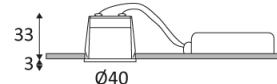

SPOTI R-B OUT

- Ronde vaste inbouwspot.
- Met oppervlaktebehandeling voor een betere weerstand.
- Bevestiging met bladveren.
- Dubbel automatisch klemmenblok.
- 1.50m voorgekabeld.
- Met externe niet dimbare omvormer, mag geplaatst worden op max. 10m van het toestel.

Dit product bevat 1 lichtbron(nen) energiezuinig F.

CODE	KLEUR	MATERIAAL	AC	DC	LED	T° (K)	LED Lumen	System Lumen
OU329WW24	ANTRACIET	GEGOTEN ALUMINIUM	AC 230V	DC 500mA 9V	4,5W	3000K	480 Lm	364 Lm
OU329WW30	MAT WIT	GEGOTEN ALUMINIUM	AC 230V	DC 500mA 9V	4,5W	3000K	480 Lm	443 Lm
OU329NW24	ANTRACIET	GEGOTEN ALUMINIUM	AC 230V	DC 500mA 9V	4,5W	4000K	490 Lm	374 Lm
OU329NW30	MAT WIT	GEGOTEN ALUMINIUM	AC 230V	DC 500mA 9V	4,5W	4000K	490 Lm	450 Lm

ANTRACIET

MAT WIT

Inbouw Plafondmontage alleen.

Buitengebruik.

Bescherming tegen het binnendringen van lichaam van meer dan 1mm. Bescherming tegen waterspatten.

Weerstand : 0,50 Joule.

Product aangedreven door een laag voltage (SELV) die niet groter is dan 50V (AC RMS).

Gatdiameter voor de armatuur in te voegen. (35mm)

Lichtbundel 24°.

CE gekeurd.

CRI >80

LED-specificaties.

RG1.

Getest bij 650°.

De armatuur kan na de installatie bedekt worden door een isolatie (niet ingespoten).

Beschermingsklasse II voeding inbegrepen.

Aan te sluiten op een constante stroom Led voeding van 500mA DC.