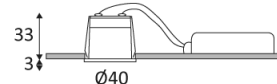

SPOTI R-B OUT

- Spot encastré rond fixe.
- Avec traitement de surface pour une meilleure résistance.
- Fixation par lamelles.
- Double bornier automatique.
- Précâblé 1.50m.
- Convertisseur non dimmable déporté fourni, peut être placé à max. 10m de l'appareil.

Ce produit contient 1 source(s) lumineuse(s) d'efficacité énergétique F.

CODE	COULEUR	MATIÈRE	AC	DC	LED	T° (K)	LED Lumen	System Lumen
OU329WW30	BLANC MAT	FONTE D'ALUMINIUM	AC 230V	DC 500mA 9V	4,5W	3000K	480 Lm	443 Lm

Montage au plafond en encastré uniquement.

Usage extérieur.

Protection contre la pénétration des corps solides supérieurs à 1mm. Protection contre les projections d'eau.

Protection contre une énergie de choc de 0,50 Joule.

Produit alimenté sous une très basse tension de sécurité (T.B.T.S) qui n'excède pas 50V (valeur efficace en courant alternatif).

Diamètre de percement pour insérer le luminaire. (35mm)

Faisceau 24°.

Homologation CE.

IRC>80

"Durée de vie" des moteurs de lumière.

Risque photobiologique RG1

Testé à 650°.

Le produit peut être recouvert après montage par un isolant déroulé.

Alimentation classe II incluse.

A connecter à une alimentation Led en courant constant de 500mA DC.

Garantie 5 ans.

Courbe photométrique disponible sur le site web: www.indigo-lighting.com