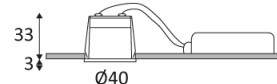

# SPOTI R-B OUT

- Runder Einbaustrahler, feststehend.
- Oberflächenbehandlung für einen besseren Widerstand.
- Befestigung mit Lamellen.
- Doppelte automatische Klemmenleiste.
- Vorverkabelt, 1,50 m.
- Nicht dimmbarer, versetzt angeordneter Konverter im Lieferumfang enthalten.

Kann max. im Abstand von 10 m von der Leuchte montiert werden.  
 Dieses Produkt enthält 1 Lichtquelle(n) mit F energieeffizient.

CODE	FARBE	MATERIAL	AC	DC	LED	T° (K)	LED Lumen	System Lumen
OU329WW30	WEISS MATT	ALUMINIUMGUSS	AC 230V	DC 500mA 9V	4,5W	3000K	480 Lm	443 Lm

Durchmesser der Bohrung für die Leuchte. (35mm)

Strahlwinkel 24°.

CE Genehmigung.

CRI >80

LED-Spezifikationen.

Photobiologisches Risiko RG1

Getest bij 650°.

Das Produkt kann nach der Installation abgedeckt werden durch eine Isolation (Ausser geblasene Isolierung).