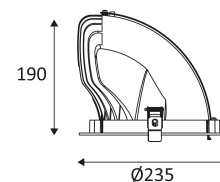

SPIRA 2 RX

- Richtbare ronde inbouw-downlight.
- Beschermingsglas.
- Bevestiging met veren.
- Met externe niet dimbare omvormer.

CODE	KLEUR	MATERIAAL	AC	DC	LED	T° (K)	LUMEN
DO29704	WIT	GEGOTEN ALUMINIUM	AC 230V	DC 1500mA	60W	4000K	6900 Lm

Inbouw Plafondmontage alleen.

Alleen voor binnengebruik.

Bescherming tegen het binnendringen van lichaam > 12mm en tegen verticaal vallende waterdruppels met een inclinatie van max. 60°.

Product waarvan die toegankelijke delen geschieden zijn van de actieve delen, door een dubbele of een versterkte isolatie.

Gatdiameter voor de armatuur in te voegen. (215mm)

Verticale oriëntatie van het toestel mogelijk tot een maximum van 75°.

Horizontale oriëntatie van het toestel mogelijk tot een maximum van 355°.

Lichtbundel 60°.

CE gekeurd.

CRI>80

LED-specificaties.

De armatuur kan na de installatie niet bedekt worden, zelfs door een isolatie.

Kijk niet in de lichtbundel, het risico van beschadiging van uw ogen bestaat.

Voeding inbegrepen.

3 jaar garantie.

Fotometrische curve beschikbaar op de website: www.indigo-lighting.com