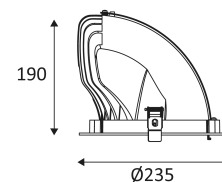

SPIRA 2 RX

- Downlight encastré rond orientable.
- Verre de protection.
- Fixation par ressorts.
- Convertisseur non dimmable déporté fourni.

CODE	COULEUR	MATIÈRE	AC	DC	LED	T° (K)	LUMEN
DO29704	BLANC	FONTE D'ALUMINIUM	AC 230V	DC 1500mA	60W	4000K	6900 Lm

Montage au plafond en encastré uniquement.

Usage intérieur uniquement.

Protection contre les pénétrations des corps solides supérieurs à 12mm. Protection contre les chutes verticales de gouttes d'eau avec angle d'inclinaison de max. 60°.

Produit dont les parties accessibles sont séparées des parties actives par double isolation ou isolation renforcée.

Diamètre de percement pour insérer le luminaire. (215mm)

Orientation vertical possible du luminaire pour un maximum de 75°.

Orientation horizontal possible du luminaire pour un maximum de 355°.

Faisceau 60°.

Homologation CE.

IRC>80

"Durée de vie" des moteurs de lumière.

Le produit ne peut pas être recouvert après montage, même par un isolant.

Ne pas fixer le faisceau lumineux, au risque d'abîmer les yeux.

Alimentation incluse.

Garantie 3 ans.

Courbe photométrique disponible sur le site web: www.indigo-lighting.com