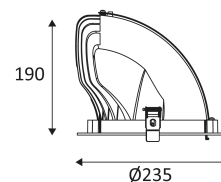

SPIRA 2 RX

- Runde Einbauleuchte, schwenkbar.
- Schutzglas.
- Befestigung mit Federn.
- Nicht dimmbarer Treiber inkl.

CODE	FARBE	MATERIAL	AC	DC	LED	T° (K)	LUMEN
DO29704	WEISS	ALUMINIUMGUSS	AC 230V	DC 1500mA	60W	4000K	6900 Lm

Nur für Deckeneinbaumontage.

Nur für den Innenbereich.

Schutz gegen Eindringen von Körpern von mehr als 12mm. Schutz gegen vertikal fallende Wassertropfen mit einem max. Gefälle von 60°.

Produkt von welchen die zugänglichen Teile getrennt sind von den aktiven Teilen, durch eine doppelte oder eine verstärkte Isolierung.

Durchmesser der Bohrung für die Leuchte. (215mm)

Vertikale Orientierung der Leuchte möglich bis zu einem maximum von 75°.

Horizontale Orientierung der Leuchte möglich bis zu einem maximum von 355°.

Strahlwinkel 60°.

CE Genehmigung.

CRI>80

LED-Spezifikationen.

Das Produkt kann nach der Installation nicht abgedeckt werden, auch nicht durch eine Isolation.

Blicken Sie nicht direkt in den Lichtstrahl, das Risiko einer Beschädigung Ihrer Augen besteht.

Stromversorgung einbegriffen.

3 Jahre Garantie.

Luxeinheit auf der Website verfügbar: www.indigo-lighting.com