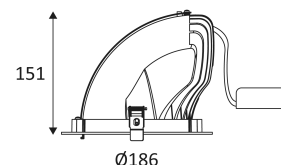

SPIRA 1 RX PLUS

- 3 in 1 richtbare ronde inbouw-downlight.
- 2700K, 3000K of 4000K naar keuze via een schakelaar op de omvormer.
- Beschermingsglas.
- Bevestiging met veren.
- Met externe niet dimbare omvormer.

Dit product bevat 1 lichtbron(nen) energiezuinig F.

CODE	KLEUR	MATERIAAL	AC	DC	LED	T° (K)	LED Lumen	System Lumen
DO48805	ZWART	GEGOTEN ALUMINIUM	AC 230V	DC 1000mA 36V	40W	2700-3000-4000K	4600 Lm (4000K)	3610 Lm (4000K)
DO48804	WIT	GEGOTEN ALUMINIUM	AC 230V	DC 1000mA 36V	40W	2700-3000-4000K	4600 Lm (4000K)	3610 Lm (4000K)

Inbouw Plafondmontage alleen.

Alleen voor binnengebruik.

Bescherming tegen het binnendringen van lichaam > 12mm en tegen verticaal vallende waterdruppels met een inclinatie van max. 60°.

Bescherming tegen een impact-energie van 0,50 Joule.

Product waarvan die toegankelijke delen geschieden zijn van de actieve delen, door een dubbele of een versterkte isolatie.

Gatdiameter voor de armatuur in te voegen. (175 mm)

Minimale hoogte van het verlaagde plafond om de armatuur te bevestigen. (200mm)

Verticale oriëntatie van het toestel mogelijk tot een maximum van 80°.

Horizontale oriëntatie van het toestel mogelijk tot een maximum van 350°.

Lichtbundel 40°.

CE gekeurd.

CRI >90

Keuze van kleurtemperatuur.

LED-specificaties.

Fotobiologisch risico RG1

Getest bij 850°.

De armatuur kan na de installatie niet bedekt worden, zelfs door een isolatie.