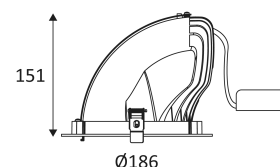

SPIRA 1 RX PLUS

- Runde Einbauleuchte, schwenkbar, 3 in 1.
- 2700K, 3000K oder 4000K oder nach Wahl über einen Schalter auf dem Konverter.
- Schutzglas.
- Befestigung mit Federn.
- Inklusive nicht dimmbarer Treiber.

Dieses Produkt enthält 1 Lichtquelle(n) mit F energieeffizient.

CODE	FARBE	MATERIAL	AC	DC	LED	T° (K)	LED Lumen	System Lumen
DO48805	SCHWARZ	ALUMINIUMGUSS	AC 230V	DC 1000mA 36V	40W	2700-3000-4000K	4600 Lm (4000K)	3610 Lm (4000K)
DO48804	WEISS	ALUMINIUMGUSS	AC 230V	DC 1000mA 36V	40W	2700-3000-4000K	4600 Lm (4000K)	3610 Lm (4000K)

Nur für Deckeneinbaumontage.

Nur für den Innengebrauch.

Schutz gegen Eindringen von Körpern von mehr als 12mm. Schutz gegen vertikalfallende Wassertropfen mit einem max. Gefälle von 60°.

Schutz gegen eine Stoßenergie von 0,50 Joule.

Produkt von welchen die zugänglichen Teile getrennt sind von den aktiven Teilen, durch eine doppelte oder eine verstärkte Isolierung.

Gattdiameter voor de armatuur in te voegen. (175 mm)

Mindesthöhe der Zwischendecke, um die Leuchte anzubringen. (200mm)

Vertikale Orientierung der Leuchte möglich bis zu einem maximum von 80°.

Horizontale Orientierung der Leuchte möglich bis zu einem maximum von 350°.

Strahlwinkel 40°.

CE Genehmigung.

CRI >90

Wahl der Farbtemperatur.

LED-Spezifikationen.

Photobiologisches Risiko RG1

Getestet bei 850°.

Das Produkt kann nach der Installation nicht abgedeckt werden, auch nicht durch eine Isolation.

Stromversorgung einbegriffen.