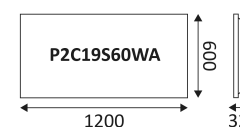

Driver vervangbaar door elektriciens.