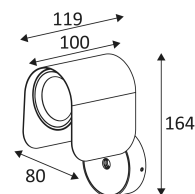

SNOOP GU10

- Decoratief wandarmatuur zowel voor binnen als buiten.
- Magnetische afdekplaat kan in hoogte worden versteld om de lichtsterkte te wijzigen.
- Met in&uit kabel.

CODE	KLEUR	MATERIAAL	SOCKET	AC	Watt Max	LAMP
WA26105	MAT ZWART	ALUMINIUM	GU10	AC 230V	10W	PAR16 LED
WA26135	MAT ZWART - MAT WIT	ALUMINIUM	GU10	AC 230V	10W	PAR16 LED
WA26108	MAT ZWART - CHAMPAGNE	ALUMINIUM	GU10	AC 230V	10W	PAR16 LED
WA26183	MAT ZWART - ROZE	ALUMINIUM	GU10	AC 230V	10W	PAR16 LED