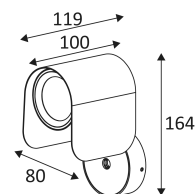

SNOOP GU10

- Dekorative Wandleuchte für die Innen- und Außenbeleuchtung.
- Magnetische Abschlussblende, die in der Höhe angepasst werden kann, um die Leuchtdichte zu verändern.
- Mit Kabelein- und -ausgang.