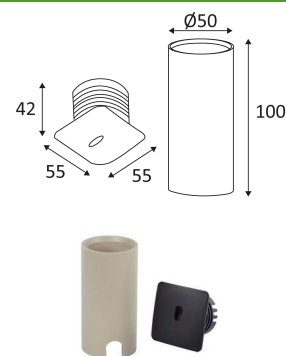

SLIT S

- Vierkant inbouwarmatuur voor oriëntatieverlichting.
- Bevestiging met bladveren.
- Inbouwdoos en 1.00m kabel meegeleverd.
- Omvormer 700mA afzonderlijk te bestellen.

Dit product bevat 40 lichtbron(nen)

Dit product bevat 1 lichtbron(nen) energiezuinig G.

Dit product bevat 27,5 lichtbron(ne

CODE	KLEUR	MATERIAAL	DC	LED	T° (K)	LED Lumen	System Lumen
OU158WW05	MAT ZWART	ALUMINIUM	DC 700mA 3V	3W	3000K	170 Lm	30 Lm
OU158WW30	MAT WIT	ALUMINIUM	DC 700mA 3V	3W	3000K	170 Lm	30 Lm
OU15801	MAT ZWART	ALUMINIUM	DC 700mA 3V	3W	4000K	180 Lm	35 Lm
OU15830	MAT WIT	ALUMINIUM	DC 700mA 3V	3W	4000K	180 Lm	35 Lm

Bescherming tegen een impact-energie van 1 Joule.

Product aangedreven door een laag voltage (SELV) die niet groter is dan 50V (AC RMS).

Gatdiameter voor de armatuur in te voegen. (45mm)

Gatdiameter voor de inbouwdoos in te voegen (55mm).