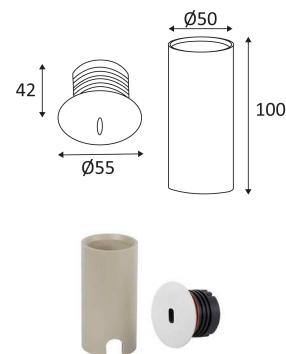

SLIT R

- Rond inbouwarmatuur voor oriëntatieverlichting.
- Bevestiging met bladveren.
- Inbouwdoos en 1.00m kabel meegeleverd.
- Omvormer 700mA afzonderlijk te bestellen.

Dit product bevat 1 lichtbron(nen) energiezuinig G.

Dit product bevat 40 lichtbron(nen)

Dit product bevat 1 lichtbron(nen) energiezuinig G.

Dit product bevat 27,5 lichtbron(nen)

Dit product bevat 1 lichtbron(nen) energiezuinig G.

CODE	KLEUR	MATERIAAL	DC	LED	T° (K)	LED Lumen	System Lumen
OU154WW05	MAT ZWART	ALUMINIUM	DC 700mA 3V	3W	3000K	170 Lm	30 Lm
OU154WW30	MAT WIT	ALUMINIUM	DC 700mA 3V	3W	3000K	170 Lm	30 Lm
OU15401	MAT ZWART	ALUMINIUM	DC 700mA 3V	3W	4000K	180 Lm	35 Lm
OU15430	MAT WIT	ALUMINIUM	DC 700mA 3V	3W	4000K	180 Lm	35 Lm

Stofdicht. Bescherming tegen waterstralen.

Bescherming tegen een impact-energie van 1 Joule.

Product aangedreven door een laag voltage (SELV) die niet groter is dan 50V (AC RMS).

Gatdiameter voor de armatuur in te voegen. (45mm)

Gatdiameter voor de inbouwdoos in te voegen (55mm).

CE gekeurd.

CRI>80

LED-specificaties.

Fotobiologisch risico RG1

Getest bij 650°.

Voeding niet inbegrepen.

Serie schakeling.