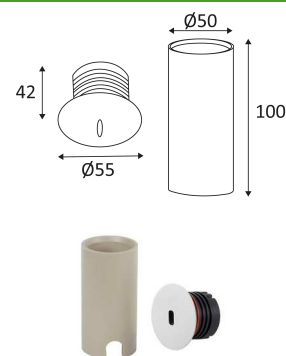

SLIT R

- Encastré mural extérieur rond pour balisage.
- Fixation par lamelles.
- Boîtier d'encastrement et 1.00m de câble fournis.
- Convertisseur 700mA à commander séparément.
- Max. 14 SLIT par CD105.

Ce produit contient 1 source(s) lumineuse(s) d'efficacité énergétique G.

CODE	COULEUR	MATIÈRE	DC	LED	T° (K)	LED Lumen	System Lumen
OU154WW05	NOIR MAT	ALUMINIUM	DC 700mA 3V	3W	3000K	170 Lm	30 Lm
OU154WW30	BLANC MAT	ALUMINIUM	DC 700mA 3V	3W	3000K	170 Lm	30 Lm

Diamètre de percement pour insérer le luminaire. (45mm)

Diamètre de percement pour l'insertion du boîtier du luminaire (55mm).

Homologation CE.

Indice de rendu des couleurs >80.

"Durée de vie" des moteurs de lumière.