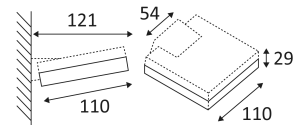

SKIP W

- Wandarmatuur voor buitenverlichting.
- Lichtkap in opaal polycarbonaat.
- Werkt zonder omvormer.
- Niet dimbaar.

CODE	KLEUR	MATERIAAL	AC	LED	T° (K)	Nominal Lumen	System Lumen
OU25801	ZWART	GEGOTEN ALUMINIUM	AC 230V	4,3W	3000K	430 Lm	344 Lm
OU25867	CORTEN STAAL	GEGOTEN ALUMINIUM	AC 230V	4,3W	3000K	430 Lm	344 Lm

ZWART

CORTEN STAAL

Wandmontage alleen.

Buitengebruik.

Stofdicht. Bescherming tegen waterstralen.

Weerstand : 5 Joule.

Product met hoofdisolatie, met een apparaat dat alle metalen delen die toegankelijk zijn met de beschermingsleiding verbindt.

Lichtbundel 110°.

CE gekeurd.

CRI>80

LED-specificaties.

RG1.

Getest bij 850°.

Verlichtingstoestel voorzien met een 230V LED module.

3 jaar garantie.

Fotometrische curve beschikbaar op de website: www.indigo-lighting.com