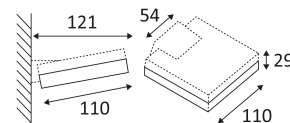

SKIP W

- Applique murale pour éclairage extérieur.
- Diffuseur en polycarbonate opalin.
- Ne nécessite pas de convertisseur.
- Non dimmable.

CODE	COULEUR	MATIÈRE	AC	LED	T° (K)	Nominal Lumen	System Lumen
OU25801	NOIR	FONTE D'ALUMINIUM	AC 230V	4,3W	3000K	430 Lm	344 Lm
OU25867	ACIER CORTEN	FONTE D'ALUMINIUM	AC 230V	4,3W	3000K	430 Lm	344 Lm

NOIR

ACIER CORTEN

Montage sur un mur uniquement.

Usage extérieur.

Etanchéité aux poussières. Protection contre les jets d'eau.

Résistance : 5 Joule.

Produit à isolation principale qui comporte des dispositifs reliant l'ensemble de ses parties métalliques accessibles au conducteur de protection.

Faisceau 110°.

Homologation CE.

IRC>80

"Durée de vie" des moteurs de lumière.

RG1.

Testé à 850°.

Luminaire équipé d'un module LED en 230V.

Garantie 3 ans.

Courbe photométrique disponible sur le site web: www.indigo-lighting.com