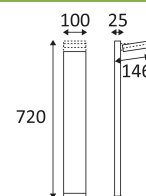

SKIP P1

- Vierkant armatuur voor buitenverlichting.
- Lichtkap in opaal polycarbonaat.
- Werkt zonder omvormer.