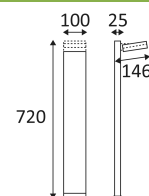

SKIP P1

- Borne carrée pour éclairage extérieur.
- Diffuseur en polycarbonate opalin.
- Ne nécessite pas de convertisseur.