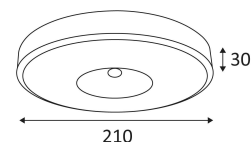

SKIP

- Wand- of plafondarmatuur voor buitenverlichting.
- Metalen reflector en lichtkap in polycarbonaat.
- Doorschijnende anti-verblindingsfolie meegeleverd.
- IP65 als wandarmatuur en IP44 als plafondarmatuur.
- Niet dimbare omvormer geïntegreerd in het toestel.