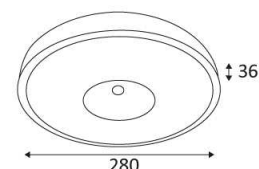

SKIP 2

- Wand- of plafondarmatuur voor buitenverlichting.
- Metalen reflector en lichtkap in polycarbonaat.
- Doorschijnende anti-verblindingsfolie meegeleverd.
- IP65 als wandarmatuur en IP44 als plafondarmatuur.
- Niet dimbare omvormer geïntegreerd in het toestel.