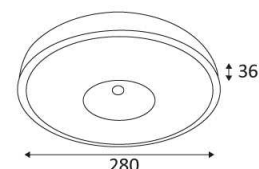

# SKIP 2

- Applique murale ou plafonnier pour éclairage extérieur.
- Réflecteur métallisé et optique en polycarbonate.
- Film translucide anti-éblouissement fourni.
- IP65 en pose murale et IP44 en plafonnier.
- Convertisseur non dimmable intégré dans l'appareil.